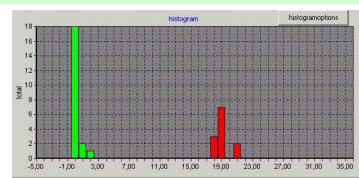

Nossos Serviços

- Engenharia
- Exame de viabilidade
- Treinamento de usuários
- Serviço (concerto, manutenção, calibração)
- Cálculo dos valores Cg e Cgk

Nossos Serviços de Calibração

- Serviços de calibração DAkkS para medição de pressão
- Serviços de calibração de fábrica (pressão, taxas de fluxo)

Nossas Certificações

- DIN ISO 9001:2008
- Laboratório DAkkS (D-K-19566-01-00)
- WEEE-Reg.-No. DE 61168724
- Patente para controle automático de função (patente número 100 45 472)
- Premio a Qualidade Renânia Norte-Westfália 2002
- Conforme requerimentos de certificação de clientes industriais muito conhecidos
- Excelente classificação de crédito em 2012 - 2017, (Hoppenstedt, Bisnode Germany)